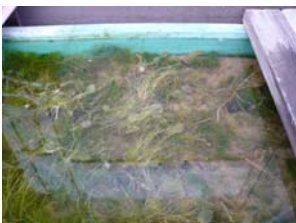

とはいえ、私たちの周りにはまだまだ豊かな自然が残されています。市川さんがお住まいの滝寺の近くでおススメの散策コースをお聞きしたところ、金谷山のホタルの里から狼谷を経て滝寺不動尊に至る「心のふるさと道」を推薦して下さいました。ゆっくり歩いて1時間ほどの行程なので、さわやかなこの季節、皆さんもきれいな花や生き物たちをながめながらのんびりと歩いて見られてはいかがでしょうか。

この中に希少な水生植物が